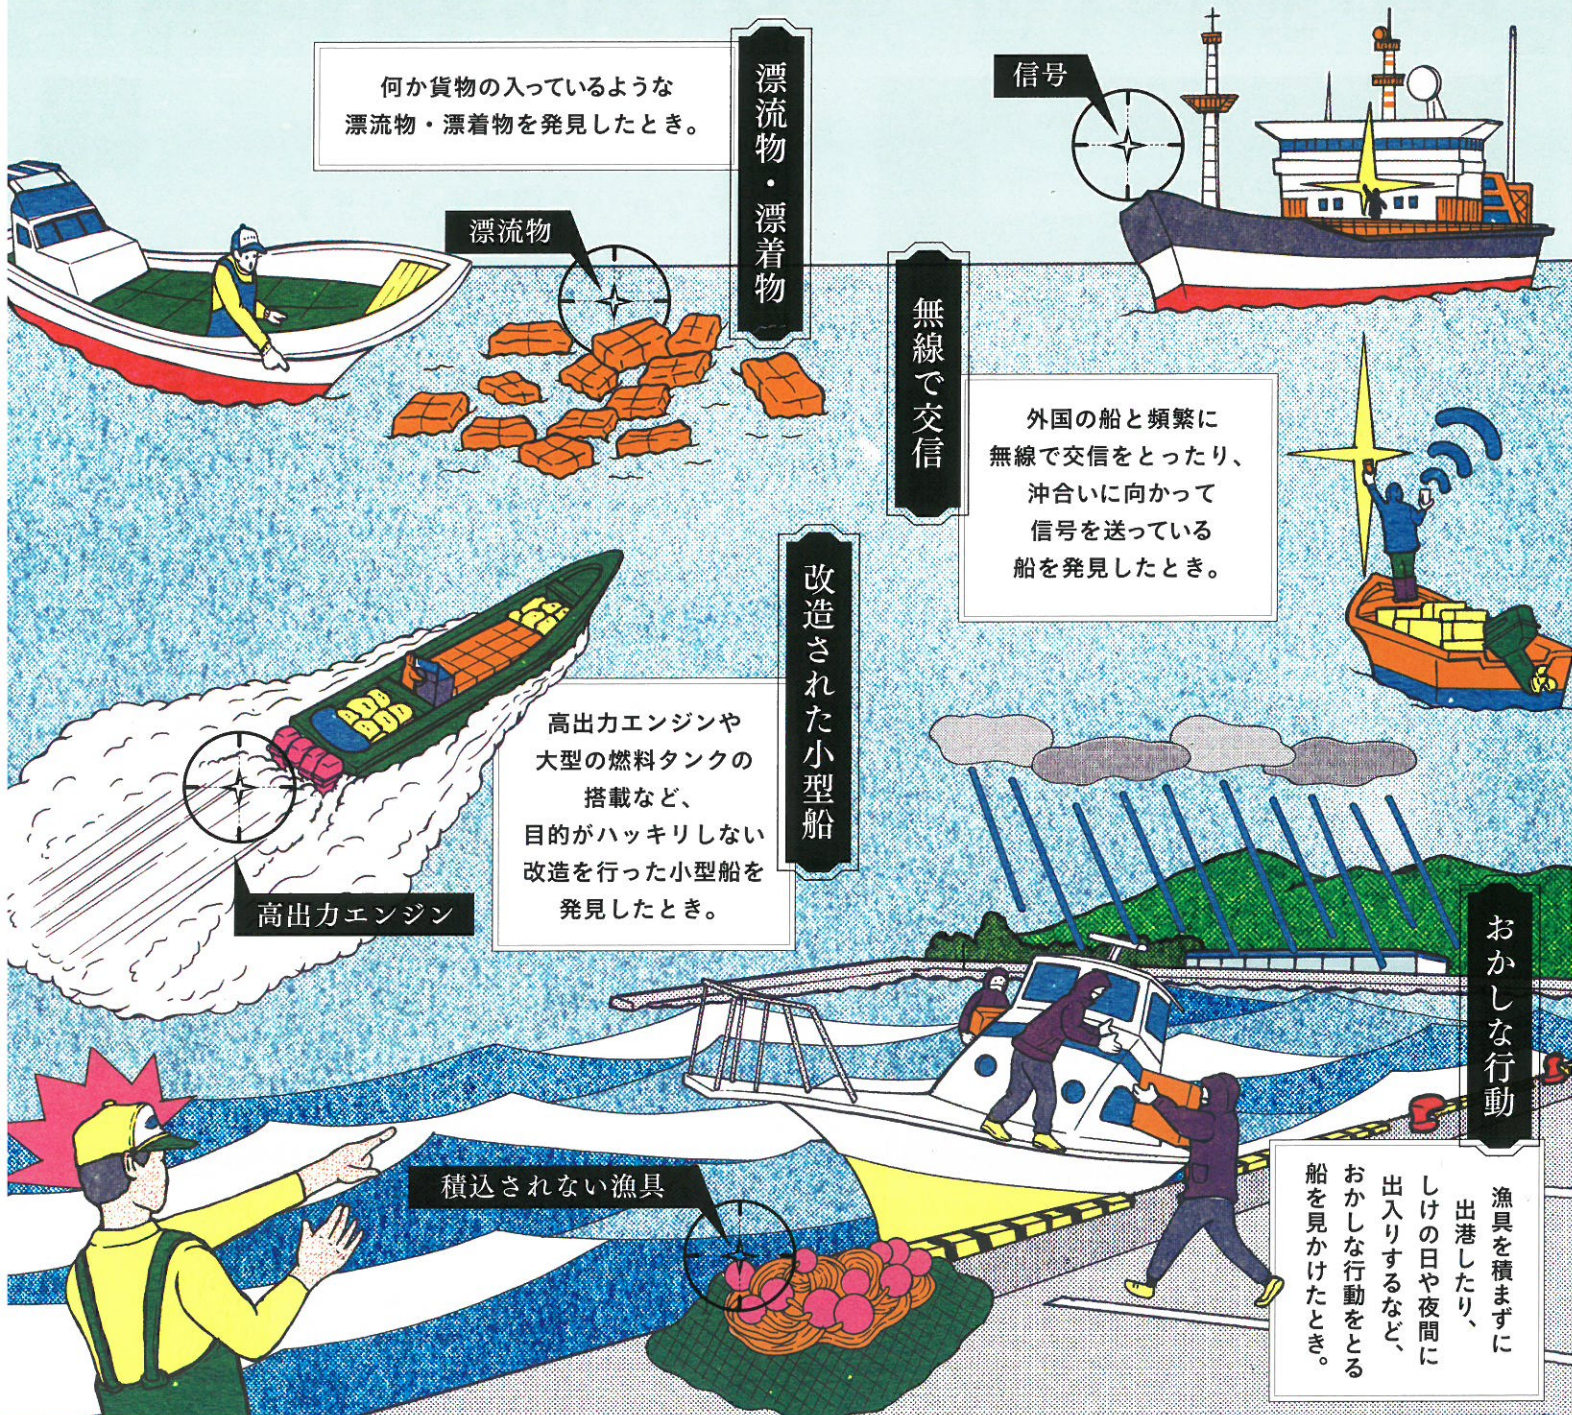

港湾・
漁業関係者
の皆様へ

密輸防止にご協力を!

「あやしいな」と思ったらすぐ通報

密輸
ダイヤル

24
時間受付

シロイ クロイ
0120-461-961

不審人物や怪しい言動を発見した場合には、密輸ダイヤルに通報を!

何か貨物が入っているような
漂流物・漂着物を発見したとき。

漂流物・漂着物

漂流物

信号

無線で交信

外国の船と頻繁に
無線で交信をとったり、
沖合いに向かって
信号を送っている
船を発見したとき。

改造された小型船

高出力エンジンや
大型の燃料タンクの
搭載など、
目的がハッキリしない
改造を行った小型船を
発見したとき。

高出力エンジン

おかしい行動

漁具を積まずに
出港したり、
しけの日や夜間に
出入りするなど、
おかしい行動をとる
船を見つけたとき。

積込されない漁具

税関
JAPAN CUSTOMS

詳しくはWEBサイトで!

税関 密輸 検索

税関：密輸情報提供サイト

<https://www.customs.go.jp/mizugiwa/mitsuyu/mitsuyu-dial.htm>

税関ホームページ

<https://www.customs.go.jp/>