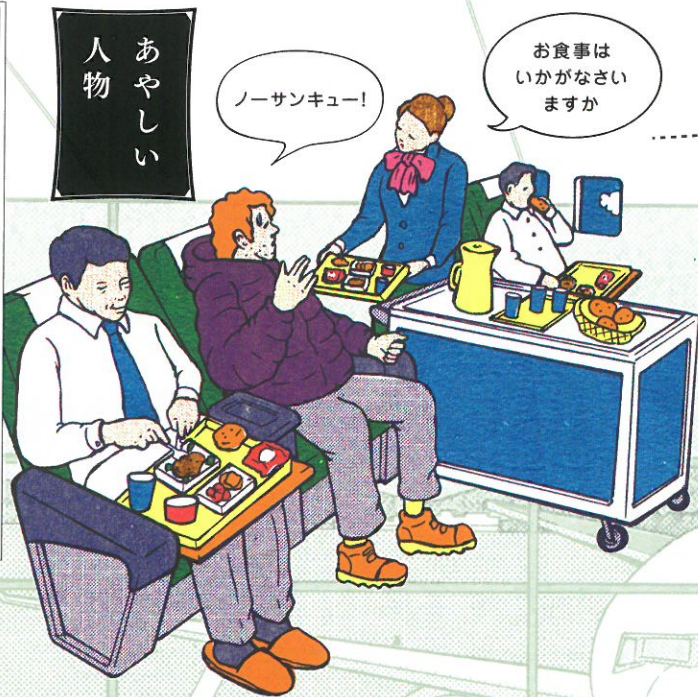

不審人物や怪しい言動を発見した場合には、密輸ダイヤルに通報を!

機内で寒くもないのに厚着をし、汗をかいている旅客や、食事をせずに、落ち着きのない旅客を見かけたとき。

あやしい
人物

ノーサンキュー!

お食事は
いかがなさい
ますか

渡航先でよく知らない人から中身の分からない荷物を持って欲しいと頼まれたとき。

荷物が多くて、
これ日本まで持って
もらえませんか?

あやしい
言動