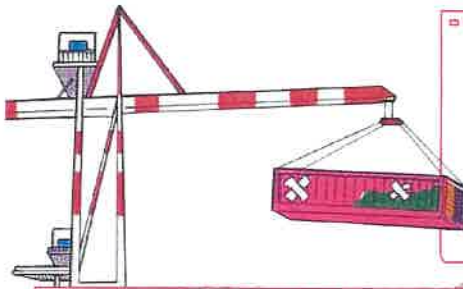

Check コンテナ異常に関すること：
不自然な補修、補修跡のある
コンテナを発見したとき。

When you encounter suspicious
containers, with unnatural repair
marks.

Check 同一貨物であるにもかかわらず、異なる
マークや何らかの目印が付されてい
る貨物、また、重量が明らかに異なる
貨物を見つけたとき。

When you encounter cargoes with different
marks among the others, or whose weight is
apparently different from the others
despite having the same item and packaging.