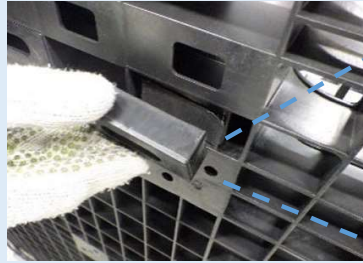

金密輸の摘発傾向

密輸仕出地別の摘発件数 (R7)

香港からの航空貨物を積んだプラスチック製パレット内に隠匿された金地金約160kg

プラスチックなのに**重い**

香港・中国・台湾などアジア仕出が約98%
(香港からの摘発が全体の約40%!!)

密輸の組織化により、**隠匿手口が巧妙化**
(パレット、大型機械の部品、粉金、合金等)

~その他の気付き~

- ・申告内容に対し**航空運賃が高額**
- ・精密機械なのに**造りが粗雑**