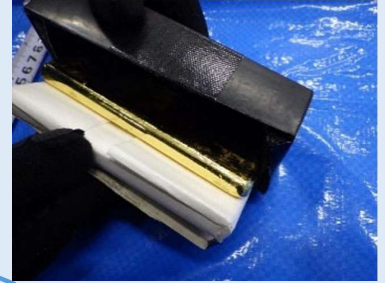

金密輸の摘発傾向

密輸仕出地別の摘発件数 (R7)

香港からの航空貨物を積んだプラスチック製パレット内に隠匿された金地金約160kg

プラスチックなのに**重い**

香港・中国・台湾などアジア仕出が約98%
(香港からの摘発が全体の約40%!!)

密輸の組織化により、**隠匿手口が巧妙化**
(パレット、大型機械の部品、粉金、合金等)

~その他の気付き~

- ・申告内容に対し**航空運賃が高額**
- ・精密機械なのに**造りが粗雑**