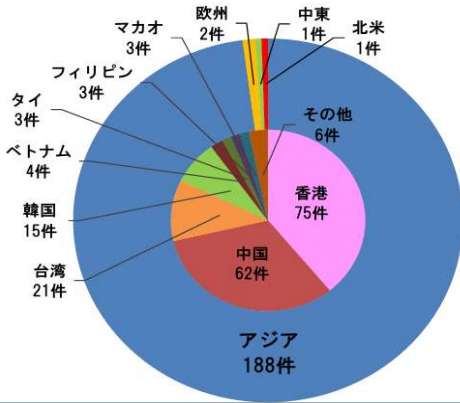

金密輸の摘発傾向

密輸仕出地別の摘発件数 (R7)

香港からの航空貨物を積んだプラスチック製パレット内に隠匿された金地金約160kg

プラスチックなのに**重い**

香港・中国・台湾などアジア仕出が約98%
(香港からの摘発が全体の約40%!!)

密輸の組織化により、**隠匿手口が巧妙化**
(パレット、大型機械の部品、粉金、合金等)

~その他の気付き~

- ・申告内容に対し**航空運賃が高額**
- ・精密機械なのに**造りが粗雑**

こんな**違和感**にも要着目!!

4月 APRIL

S	M	T	W	T	F	S
			1	2	3	4
5	6	7	8	9	10	11
12	13	14	15	16	17	18
19	20	21	22	23	24	25
26	27	28	29	30		

5月 MAY

6月 JUNE

S	M	T	W	T	F	S
	1	2	3	4	5	6
7	8	9	10	11	12	13
14	15	16	17	18	19	20
21	22	23	24	25	26	27
28	29	30				