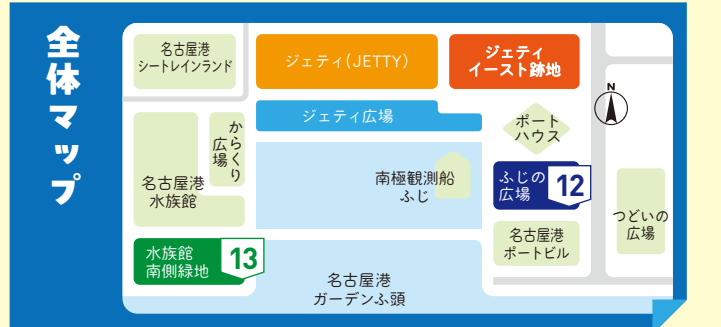

ジェティ広場

07 名古屋港メモリアルフォトピンゴ
思い出を撮影しながらピンゴ!

08 団体紹介ブース
名古屋港管理組合
名古屋みなと振興財団
名古屋港緑地保全協会

09 体感!スポーツ・チャレンジラリー
ふわふわボルダリング

ジェティイースト跡地

10 体感!スポーツ・チャレンジラリー
ポッチャ、シュートチャレンジ、ストップチャレンジ

11 キッチンカー
たくさんのラインナップ!

ふじの広場

12 ワークショップ
楽しく海の環境を学ぼう!

水族館南側緑地

13 体感!スポーツ・チャレンジラリー
ポケットゴルフ、ダンクシュートゲーム、ストラックアウト

※ふわふわボルダリング/シュートチャレンジ/ストップチャレンジ/ポケットゴルフ/ダンクシュートゲームは雨天の場合中止となります。

STAGE TIMETABLE

10:00	01 全体司会進行:加藤 愛 (フリーアナウンサー)	
10:00-10:30	開会式	
10:30	02 ウルトラヒーローとあそぼう! & グータッチ会	
10:30-11:00	03 dela 音楽LIVE	
11:00	04 かわちゃん おさかなクイズショー	
11:00-11:40	05 ドキドキ抽選会 (dela 出演)	
12:00	06 麻薬探知犬ショー	
12:20-12:35	06 官公庁PRコーナー (ゆるキャラ出演)	
12:35-13:10	休憩	
13:10		
14:00	03 dela 音楽LIVE	
14:00-14:30		
14:30-15:00	02 ウルトラヒーローとあそぼう! & グータッチ会	
15:00	05 ドキドキ抽選会 (dela 出演)	
15:00-15:30		
15:50-16:00	閉会式	
16:00		