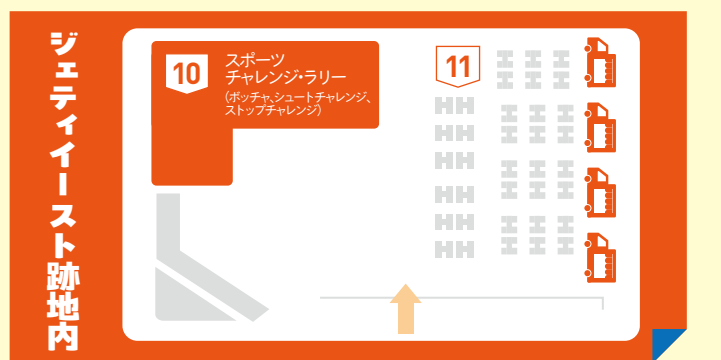

ステージ広場
(ジェティ広場)

01 司会進行
フリーアナウンサー 加藤愛

02 ウルトラヒーローとあそぼう!
ウルトラマンオメガ ©円谷プロ

03 音楽LIVE
dela

04 おさかなクイズショー
さかなのおにいさん かわちゃん

05 ドキドキ抽選会
名古屋港が運命を握る!?

06 関連官公庁ステージ
ゆるキャラ先生による特別授業!

ジェティ広場

07 名古屋港メモリアルフォトピンゴ
思い出を撮影しながらピンゴ!

08 団体紹介ブース
名古屋港管理組合
名古屋みなと振興財団
名古屋港緑地保全協会

09 体感!スポーツ・チャレンジラリー
ふわふわボルダリング

ジェティイースト跡地

10 体感!スポーツ・チャレンジラリー
ポッチャ、シュートチャレンジ、ストップチャレンジ

11 キッチンカー
たくさんのラインナップ!

ふじの広場

12 ワークショップ
楽しく海の環境を学ぼう!

水族館南側緑地

13 体感!スポーツ・チャレンジラリー
ポケットゴルフ、ダンクシュートゲーム、ストラックアウト

※ふわふわボルダリング/シュートチャレンジ/ストップチャレンジ/ポケットゴルフ/ダンクシュートゲームは雨天の場合中止となります。

STAGE TIMETABLE

10:00	01 全体司会進行:加藤 愛 (フリーアナウンサー)	
10:00-10:30	開会式	
10:30	02 ウルトラヒーローとあそぼう! & グータッチ会	
10:30-11:00	03 dela 音楽LIVE	
11:00	04 かわちゃん おさかなクイズショー	
11:00-11:40	05 ドキドキ抽選会 (dela 出演)	
12:00	06 麻薬探知犬ショー	
12:20-12:35	06 官公庁PRコーナー (ゆるキャラ出演)	
12:35-13:10	休憩	
13:10		
14:00	03 dela 音楽LIVE	
14:00-14:30		
14:30-15:00	02 ウルトラヒーローとあそぼう! & グータッチ会	
15:00	05 ドキドキ抽選会 (dela 出演)	
15:00-15:30		
15:50-16:00	閉会式	
16:00		

交通アクセス
●地下鉄東山線「栄」駅乗りかえ、名城線金山方面「名古屋港」行き、終点下車
●名鉄・JR「金山」駅下車、地下鉄乗りかえ、名港線「名古屋港」行き、終点下車

お問い合わせ先 TEL:052-654-7080
〒455-0033 名古屋市港区港町1番3号(名古屋港水族館)