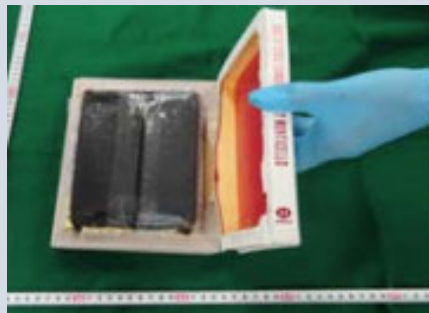

Hozei Newsletter

2025年2月カレンダー版
東京税関監視部特別監視官
(貨物取締総括部門)

大麻の摘発事例

<旅客携帯品>

スーツケースに隠匿
大麻草約 5 kg 摘発

<国際郵便物>

書籍に隠匿
大麻樹脂約 1 kg 摘発

<航空貨物>

ガラス製容器に隠匿
大麻リキッド約3kg摘発

令和6年上半期(令和6年1月~6月)
大麻の摘発件数、押収量ともに大幅増加!

1月 JANUARY

S	M	T	W	T	F	S
			1	2	3	4
5	6	7	8	9	10	11
12	13	14	15	16	17	18
19	20	21	22	23	24	25
26	27	28	29	30	31	

2月 FEBRUARY

3月 MARCH

S	M	T	W	T	F	S
						1
2	3	4	5	6	7	8
9	10	11	12	13	14	15
16	17	18	19	20	21	22
23/30	24/31	25	26	27	28	29