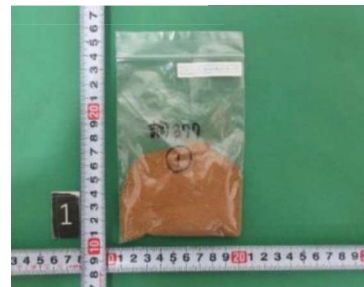

Hozei Newsletter

2024年6月カレンダー版
東京税関監視部特別監視官
(貨物取締総括部門)

金の密輸も引き続き警戒中

密輸するために「金」が様々な形に加工・変形されています。

音響機器内のコイル様部品

部品に偽装して
組み込み

紅茶の粉末

粉状に加工して
混入