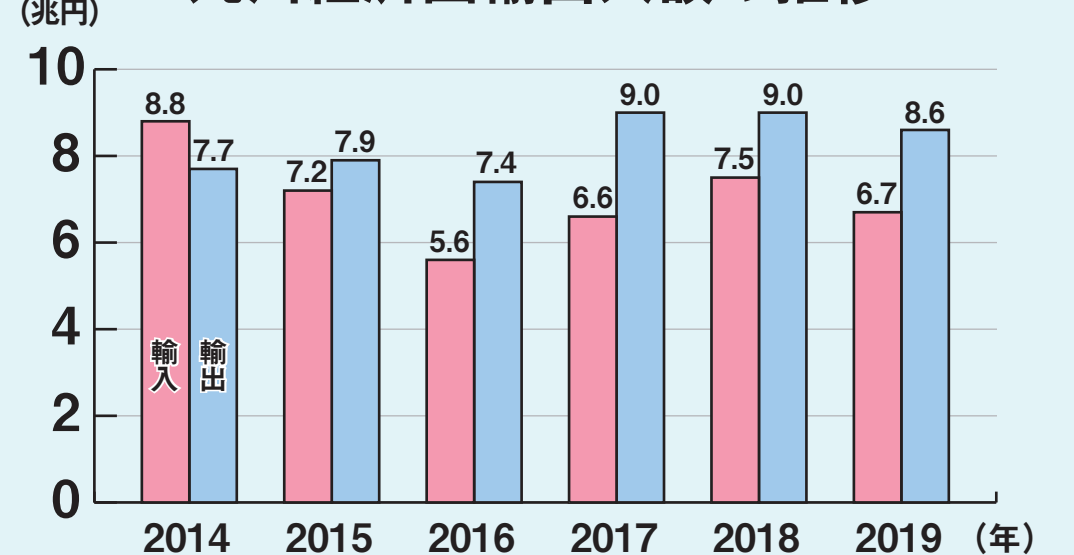

# 九州経済圏各港の貿易額【2019年実績】

九州経済圏輸出入額の推移

密輸に関する情報提供にご協力ください  
**密輸ダイヤル24時間受付**  
**0120-461-961**  
 門司税関ホームページ <http://www.customs.go.jp/moji/>

**公益財団法人 日本関税協会 門司支部**  
 〒801-0841 北九州市門司区西海岸1丁目3-10 門司港湾合同庁舎5F 電話(093)331-5730 FAX(093)331-5731  
 日本関税協会門司支部 HP <http://www.kanzei.or.jp/moji/>