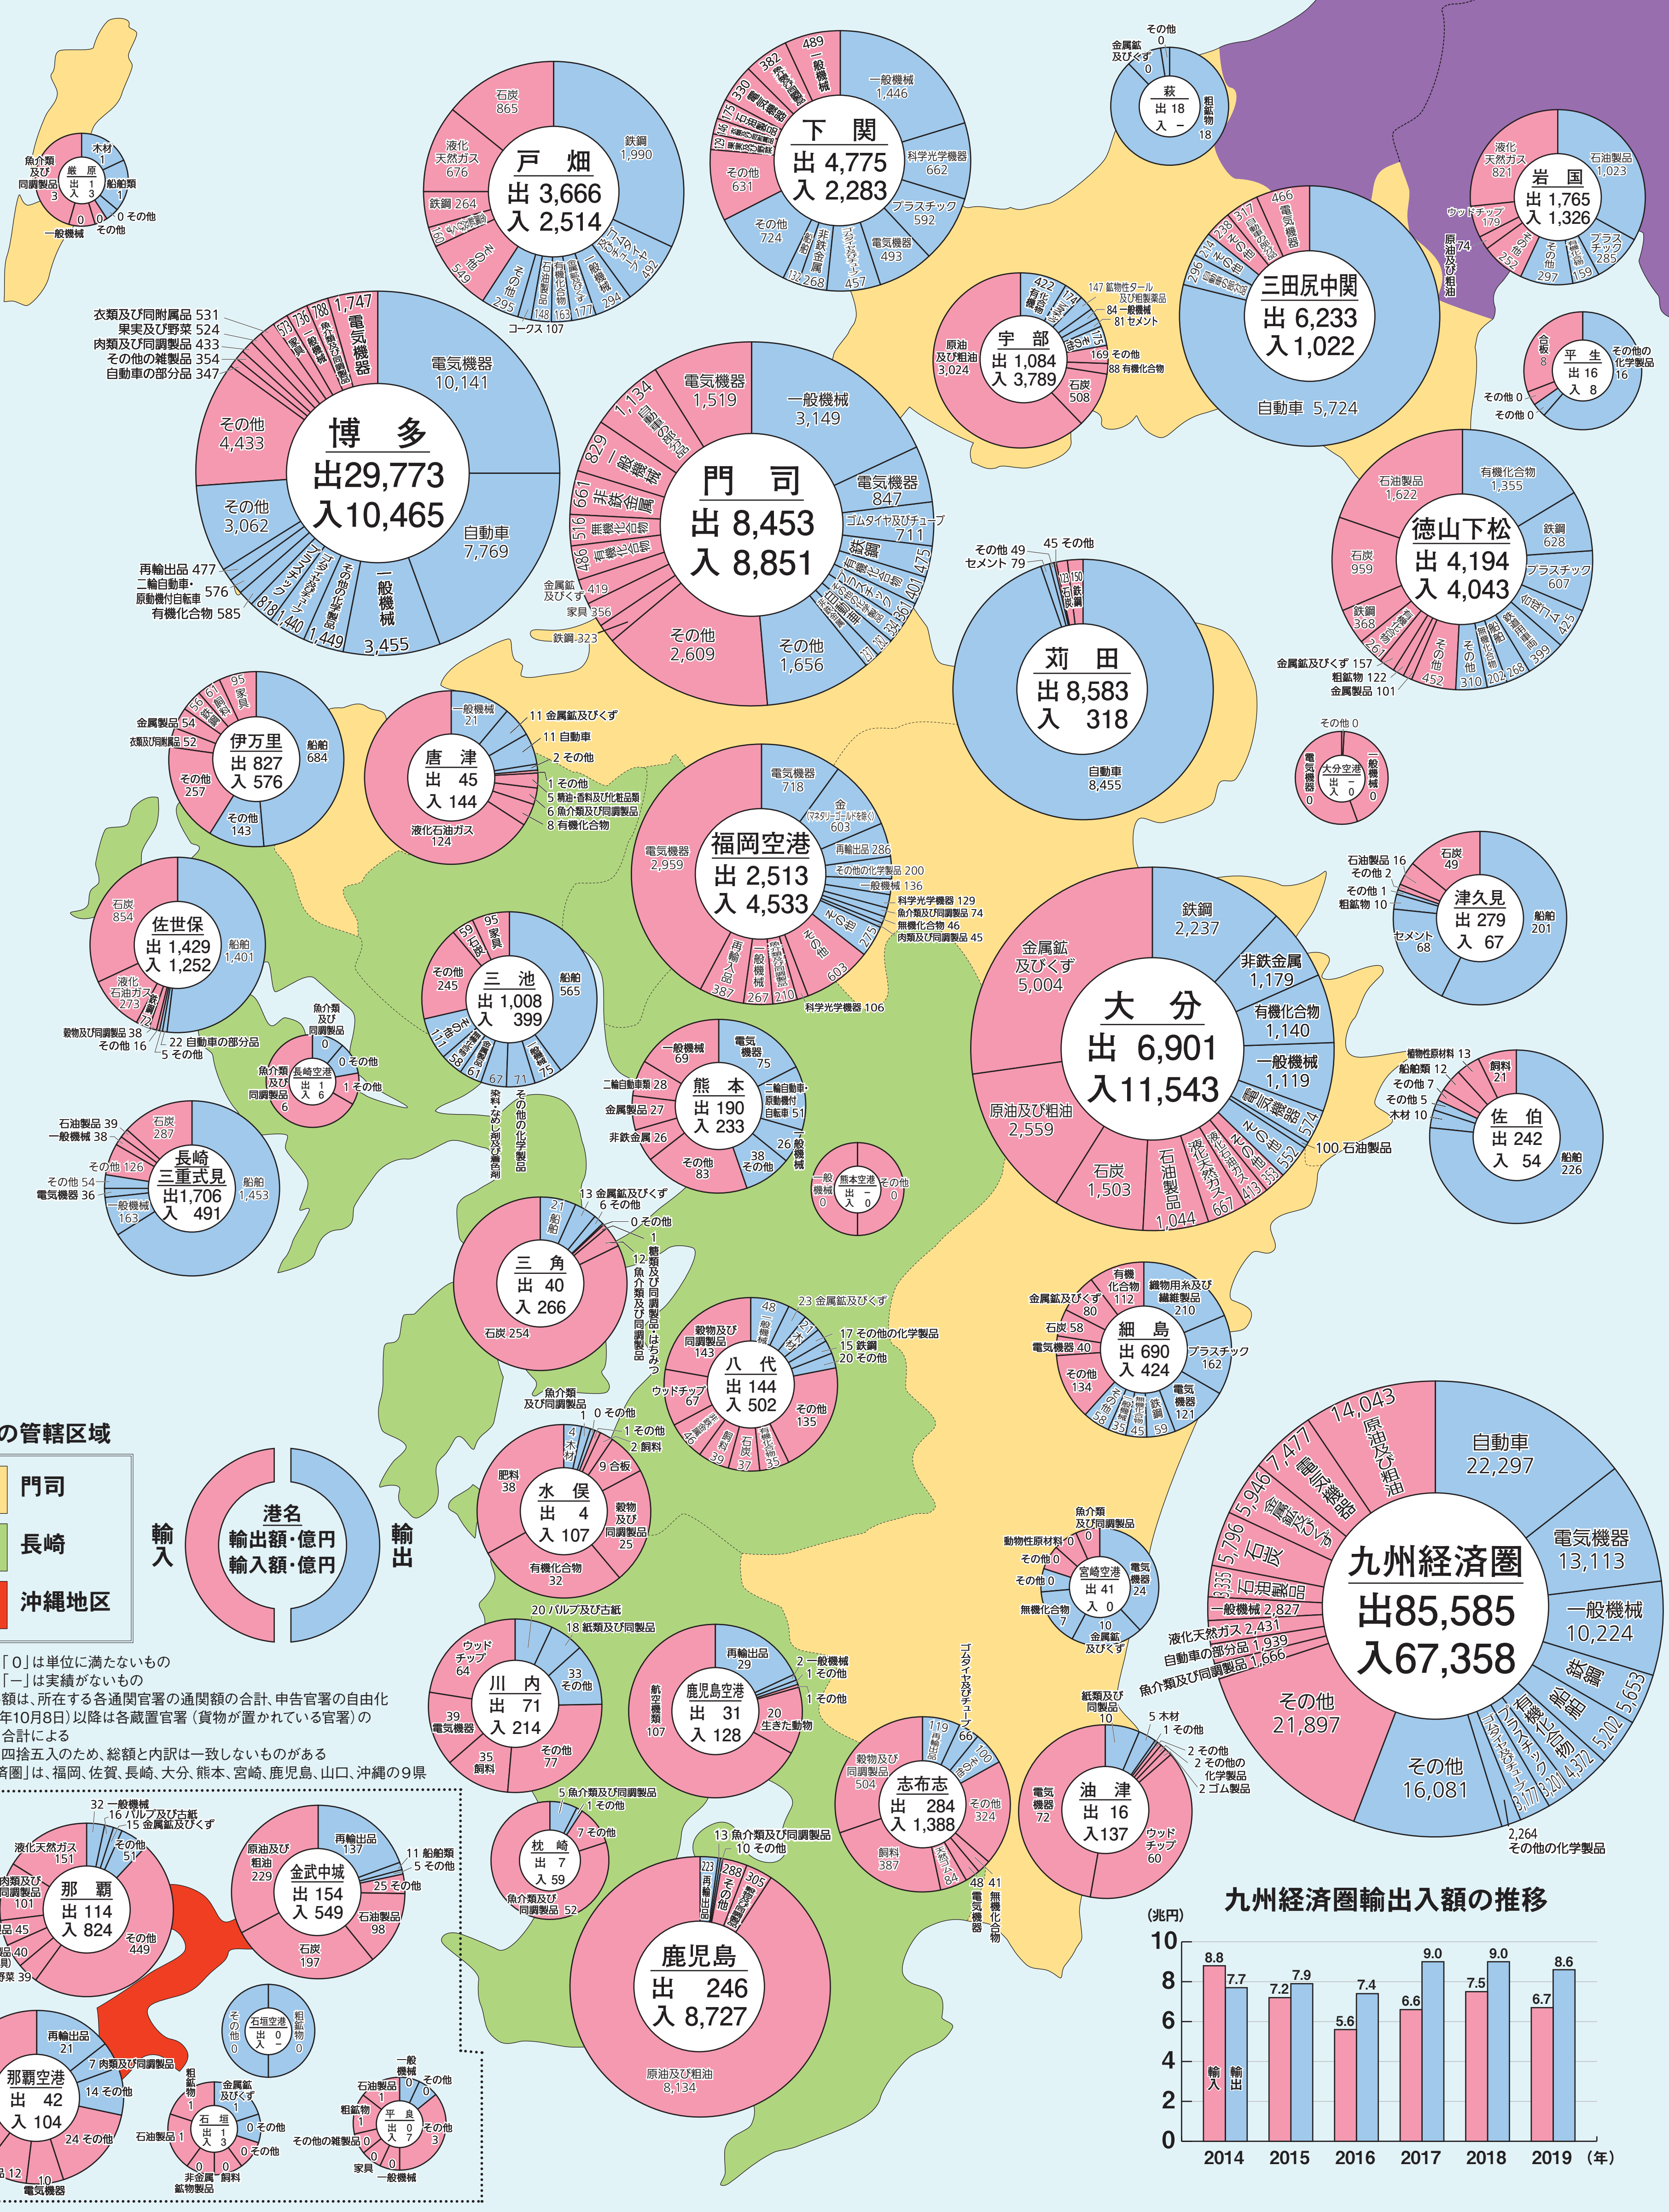

# 九州経済圏各港の貿易額【2019年実績】

九州経済圏輸出入額の推移

密輸に関する情報提供にご協力ください  
**密輸ダイヤル24時間受付**  
**0120-461-961**  
 門司税関ホームページ <http://www.customs.go.jp/moji/>

**公益財団法人 日本関税協会 門司支部**  
 〒801-0841 北九州市門司区西海岸1丁目3-10 門司港湾合同庁舎5F 電話(093)331-5730 FAX(093)331-5731  
 日本関税協会門司支部 HP <http://www.kanzei.or.jp/moji/>