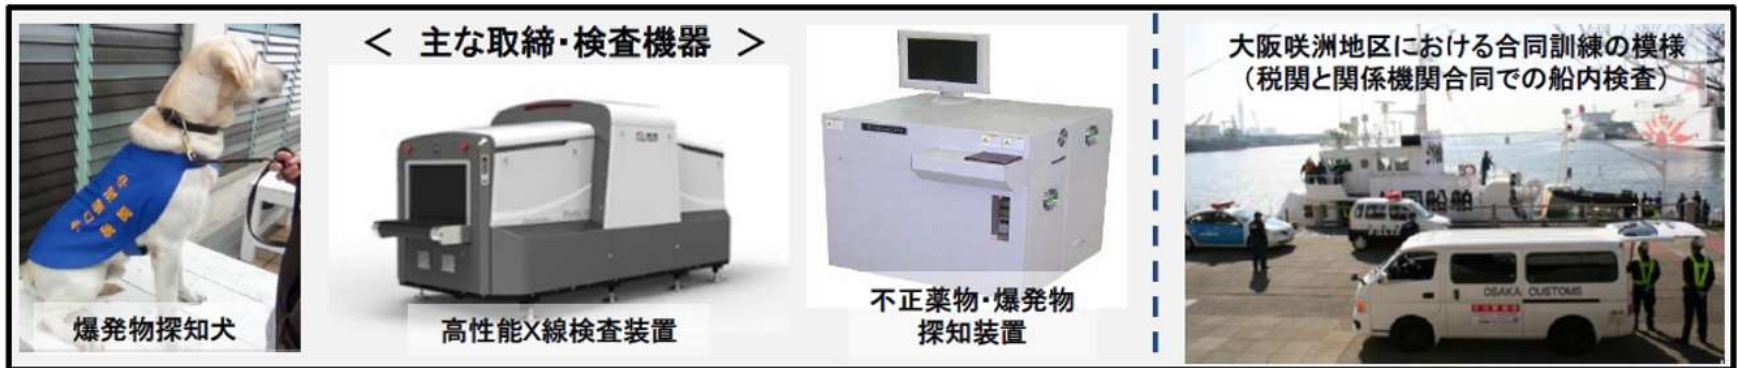

1. テロ防止に向けた水際取締りの強化

- 旅客の携帯品、海上・航空貨物、国際郵便物等の**審査・検査の強化**
- テロ対策合同訓練等による**関係機関との連携強化**

2. 官民一体となったテロ対策の促進

- 平成4年以降、貿易関係団体との協力関係を強化すべく、「密輸防止に関する覚書」を不正薬物の取締りの観点から締結。
- 平成31年1月、G20大阪サミット、ラグビーワールドカップ等の大型の国際行事・イベントや皇室行事が相次いで開催されることから、これらの団体との間で、覚書の対象にテロ防止等の観点を追加するなど、覚書を拡充し、連携を強化。