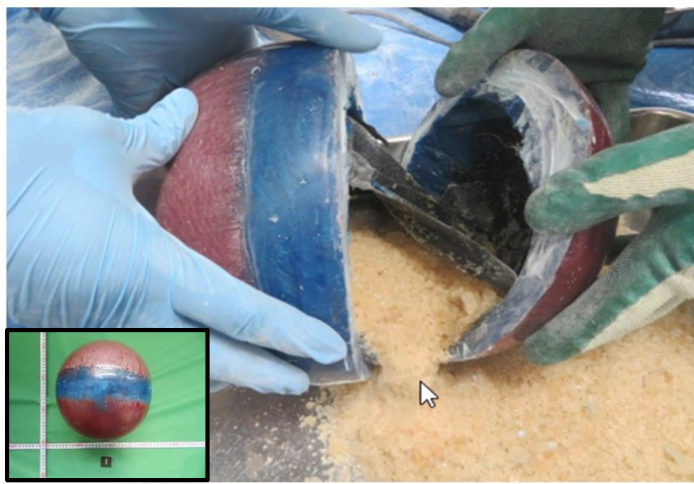

不正薬物の摘発事例

ボーリング球内に覚醒剤

缶詰内に液状大麻

(令和5年6月 東京外郵出張所摘発)

(令和5年8月 東京外郵出張所摘発)

まさか・・・こんなところにも・・・

4月 APRIL

S	M	T	W	T	F	S
	1	2	3	4	5	6
7	8	9	10	11	12	13
14	15	16	17	18	19	20
21	22	23	24	25	26	27
28	29	30				