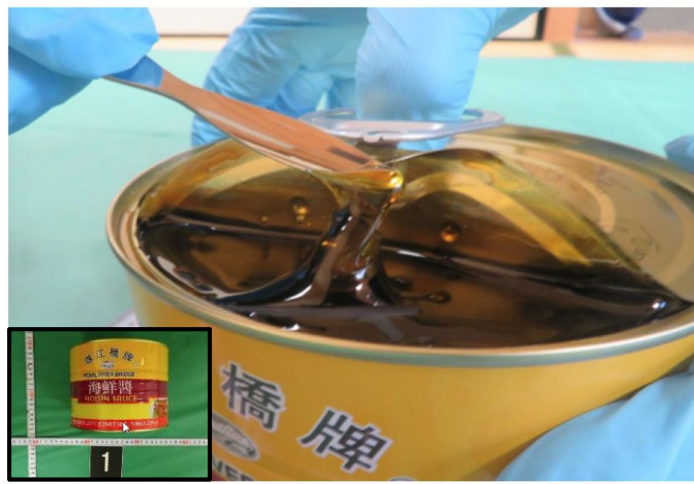

不正薬物の摘発事例

ボーリング球内に覚醒剤

缶詰内に液状大麻

(令和5年6月 東京外郵出張所摘発)

(令和5年8月 東京外郵出張所摘発)

まさか・・・こんなところにも・・・

4月 APRIL

S	M	T	W	T	F	S
	1	2	3	4	5	6
7	8	9	10	11	12	13
14	15	16	17	18	19	20
21	22	23	24	25	26	27
28	29	30				