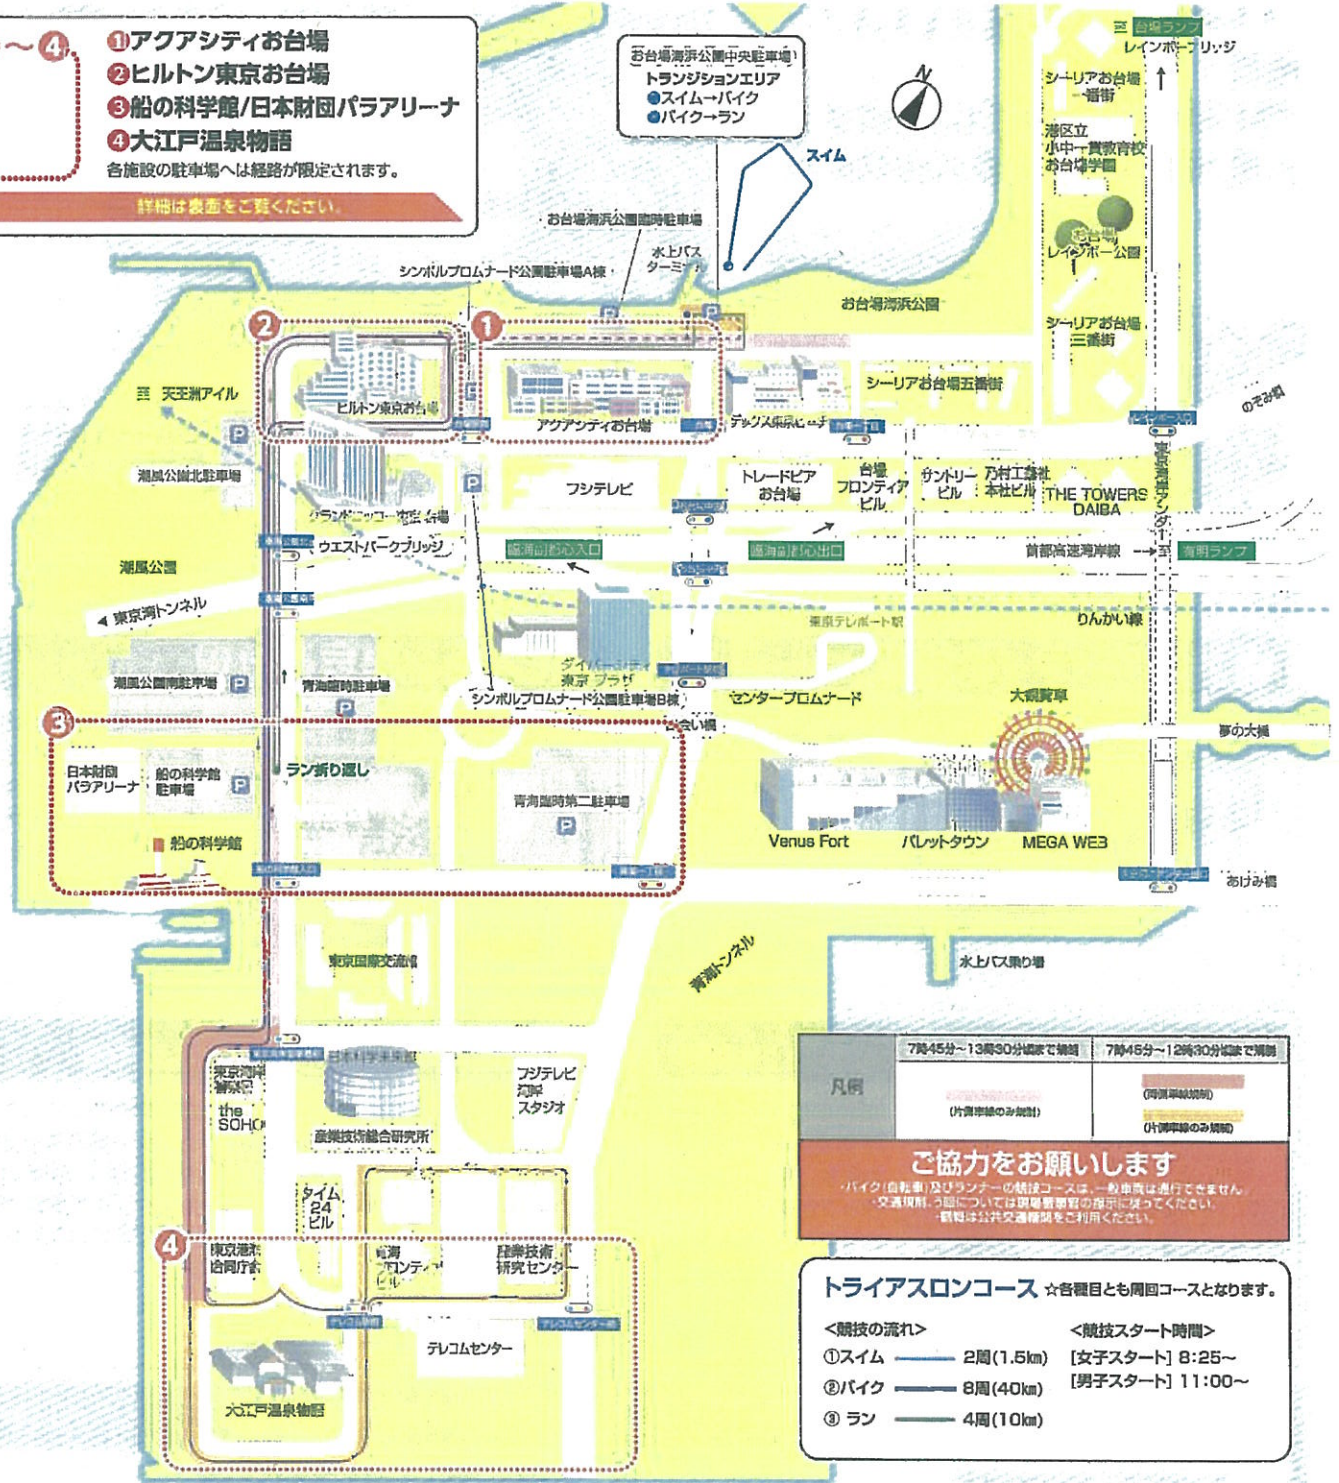

関係各位

東京税関

第24回日本トライアスロン選手権東京港大会開催に伴う

合同庁舎地下駐車場への入退場制限について

関係各位におかれましては、平素より税関行政に対しご理解とご配慮をいただき厚く御礼申し上げます。

このたび、日本トライアスロン連合、東京新聞主催の「第24回日本トライアスロン選手権（2018/東京港・台場）」が開催されます。

これに伴い、別紙（交通規制のお知らせ）のとおり交通規制が行われることから、合同庁舎地下駐車場への入退場についても下記のとおり制限されますのでご協力をお願い申し上げます。

【土日・祝日】

東京港湾合同庁舎 防災センター
TEL 03-5530-5230

交通規制のお知らせ

第24回日本トライアスロン選手権(2018/東京・台場)

規制日時 **平成30年 10月14日(日)** 7時45分→13時30分頃まで
(一部7時45分→12時30分頃まで)

- ①～④
- ①アクアシティお台場
 - ②ヒルトン東京お台場
 - ③船の科学館/日本財団パラアリーナ
 - ④大江戸温泉物語
- 各施設の駐車場へは経路が限定されます。
詳細は表裏をご覧ください。

凡例	7時45分～13時30分頃まで規制	7時45分～12時30分頃まで規制
	(片側車線のみ規制)	(両側車線規制)
ご協力をお願いします		
・バイク(自転車)及びランナーの競技コースは、一般車は通行できません。 ・交通規制、閉鎖については現場警備員の指示に従ってください。 ・情報は公共交通機関をご利用ください。		

トライアスロンコース ☆各種目とも周回コースとなります。

<競技の流れ>

- ①スィム 2周(1.5km)
- ②バイク 8周(40km)
- ③ラン 4周(10km)

<競技スタート時間>

- [女子スタート] 8:25～
- [男子スタート] 11:00～

[大会および交通規制に関するご案内]

10月12日(金)までは 日本トライアスロン選手権(2018/東京・台場)事務局【東京新聞スポーツ事業部内】
TEL 03-6910-2509(平日午前10時～午後6時)

10月13日(土)、14日(日)は 日本トライアスロン選手権(2018/東京・台場)本部
TEL 03-5500-5611(13日:午前10時～午後6時、14日:午前7時～午後2時)